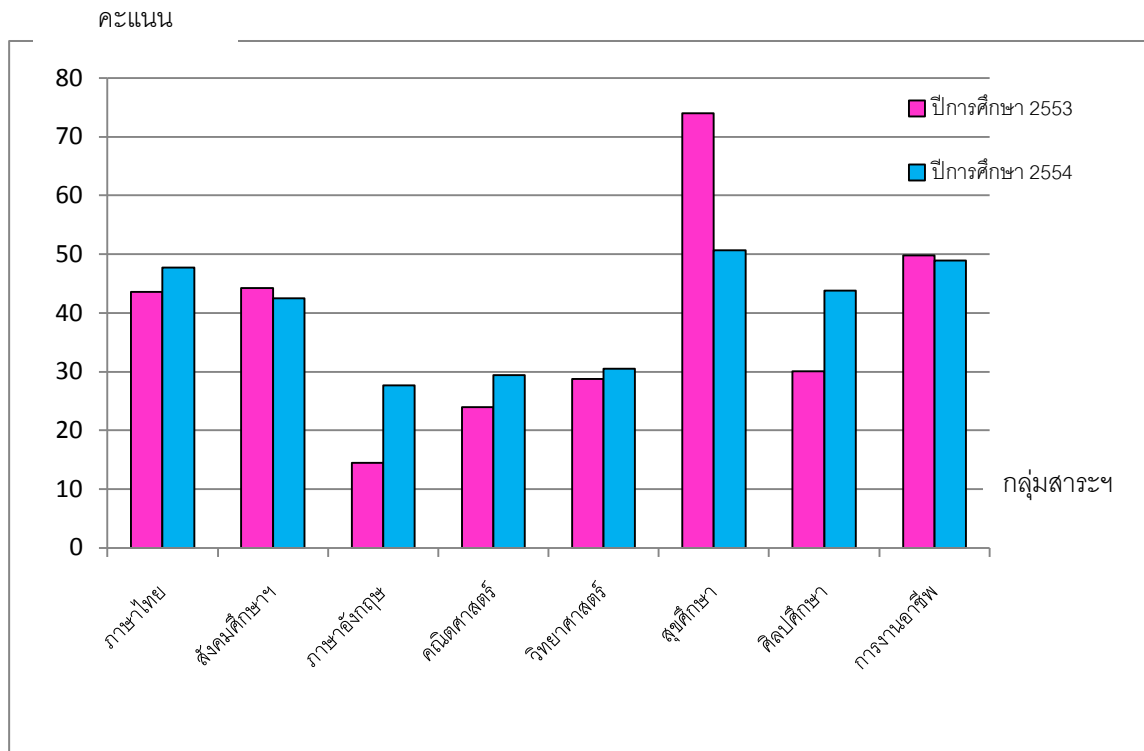

ผลการทดสอบระดับชาติ (O-net) ระดับชั้นมัธยมศึกษาปีที่ 3
เปรียบเทียบคะแนนเฉลี่ยระดับสถานศึกษา กับ ระดับประเทศ
ปีการศึกษา 2553 - ปีการศึกษา 2554
โรงเรียนรัตนโกสินทร์สมโภชบวรนิเวศศาลายา ในพระสังฆราชูปถัมภ์

ที่	กลุ่มสาระการเรียนรู้	ปีการศึกษา 2553		ปีการศึกษา 2554	
		คะแนนเฉลี่ย ระดับสถานศึกษา	คะแนนเฉลี่ย ระดับประเทศ	คะแนนเฉลี่ย ระดับสถานศึกษา	คะแนนเฉลี่ย ระดับประเทศ
1	ภาษาไทย	43.59	42.80	47.73	48.11
2	สังคมศึกษาฯ	44.25	40.85	42.45	42.73
3	ภาษาอังกฤษ	14.49	16.19	27.71	30.49
4	คณิตศาสตร์	23.94	24.18	29.43	32.08
5	วิทยาศาสตร์	28.76	29.17	30.54	32.19
6	สุขศึกษา	74.03	71.97	50.67	50.87
7	ศิลปศึกษา	30.04	28.48	43.81	43.50
8	การงานอาชีพ	49.80	47.07	48.93	47.29

หมายเหตุ สูงกว่าระดับประเทศ
ต่ำกว่าระดับประเทศ

กราฟแสดงผลการทดสอบระดับชาติ (O-net) ระดับชั้นมัธยมศึกษาปีที่ 3
คะแนนเฉลี่ยระดับสถานศึกษา ปีการศึกษา 2553 - ปีการศึกษา 2554
โรงเรียนรัตนโกสินทร์สมโภชบวรนิเวศศาลายา ในพระสังฆราชูปถัมภ์