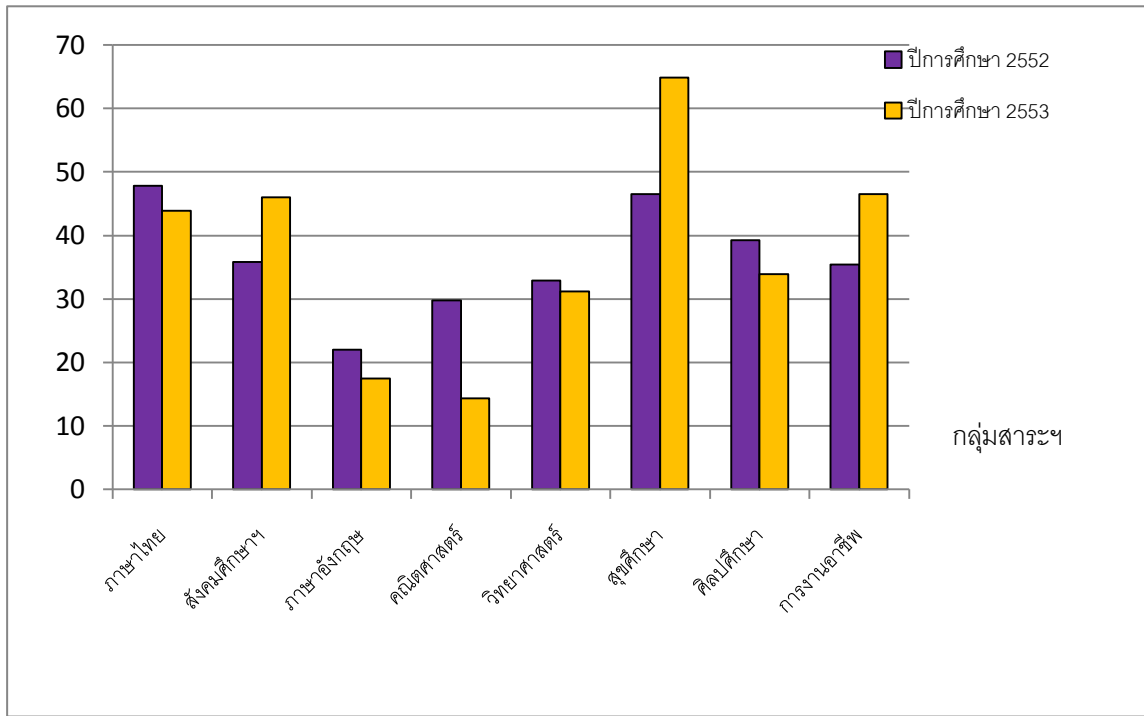

ผลการทดสอบระดับชาติ (O-net) ระดับชั้นมัธยมศึกษาปีที่ 6
เปรียบเทียบคะแนนเฉลี่ยระดับสถานศึกษา กับ ระดับประเทศ
ปีการศึกษา 2552 - ปีการศึกษา 2553
โรงเรียนรัตนโกสินทร์สมโภชบวรนิเวศศาลายา ในพระสังฆราชูปถัมภ์

ที่	กลุ่มสาระการเรียนรู้	ปีการศึกษา 2552		ปีการศึกษา 2553	
		คะแนนเฉลี่ย ระดับสถานศึกษา	คะแนนเฉลี่ย ระดับประเทศ	คะแนนเฉลี่ย ระดับสถานศึกษา	คะแนนเฉลี่ย ระดับประเทศ
1	ภาษาไทย	47.79	46.47	43.91	42.61
2	สังคมศึกษาฯ	35.81	36.00	46.02	46.51
3	ภาษาอังกฤษ	22.00	23.98	17.45	19.22
4	คณิตศาสตร์	29.74	28.56	14.30	14.99
5	วิทยาศาสตร์	32.92	31.03	31.20	30.90
6	สุขศึกษา	46.52	45.37	64.87	62.86
7	ศิลปะศึกษา	39.28	37.75	33.89	32.62
8	การงานอาชีพ	35.42	32.98	46.54	43.69

หมายเหตุ สูงกว่าระดับประเทศ

ต่ำกว่าระดับประเทศ

กราฟแสดงผลการทดสอบระดับชาติ (O-net) ระดับชั้นมัธยมศึกษาปีที่ 6
คะแนนเฉลี่ยระดับสถานศึกษา ปีการศึกษา 2552 - ปีการศึกษา 2553
โรงเรียนรัตนโกสินทร์สมโภชบวรนิเวศศาลายา ในพระสังฆราชูปถัมภ์

คะแนน