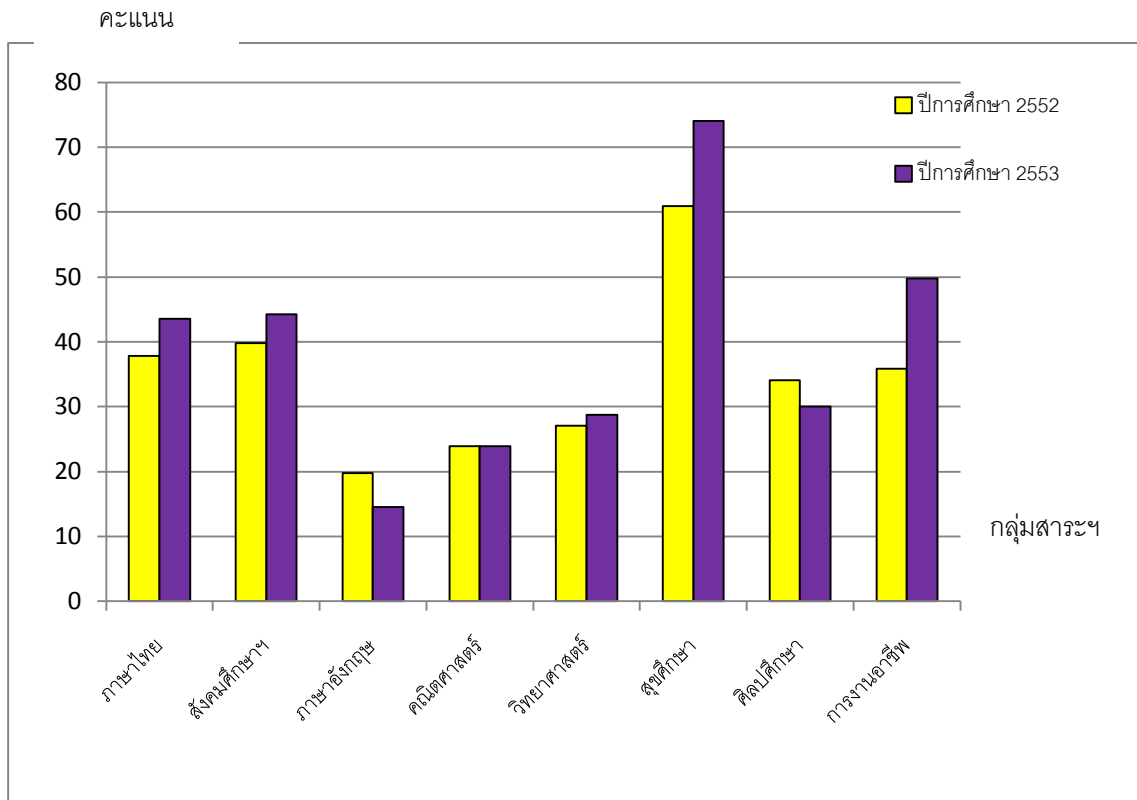

ผลการทดสอบระดับชาติ (O-net) ระดับชั้นมัธยมศึกษาปีที่ 3
เปรียบเทียบคะแนนเฉลี่ยระดับสถานศึกษา กับ ระดับประเทศ
ปีการศึกษา 2552 - ปีการศึกษา 2553
โรงเรียนรัตนโกสินทร์สมโภชบวรนิเวศศาลายา ในพระสังฆราชูปถัมภ์

ที่	กลุ่มสาระการเรียนรู้	ปีการศึกษา 2552		ปีการศึกษา 2553	
		คะแนนเฉลี่ย ระดับสถานศึกษา	คะแนนเฉลี่ย ระดับประเทศ	คะแนนเฉลี่ย ระดับสถานศึกษา	คะแนนเฉลี่ย ระดับประเทศ
1	ภาษาไทย	37.80	35.35	43.59	42.80
2	สังคมศึกษาฯ	39.82	39.70	44.25	40.85
3	ภาษาอังกฤษ	19.80	22.54	14.49	16.19
4	คณิตศาสตร์	23.94	26.05	23.94	24.18
5	วิทยาศาสตร์	27.04	29.16	28.76	29.17
6	สุขศึกษา	60.97	56.70	74.03	71.97
7	ศิลปะศึกษา	34.07	32.95	30.04	28.48
8	การงานอาชีพ	35.82	33.86	49.80	47.07

หมายเหตุ สูงกว่าระดับประเทศ

ต่ำกว่าระดับประเทศ

กราฟแสดงผลการทดสอบระดับชาติ (O-net) ระดับชั้นมัธยมศึกษาปีที่ 3
คะแนนเฉลี่ยระดับสถานศึกษา ปีการศึกษา 2552 - ปีการศึกษา 2553
โรงเรียนรัตนโกสินทร์สมโภชบวรนิเวศศาลายา ในพระสังฆราชูปถัมภ์