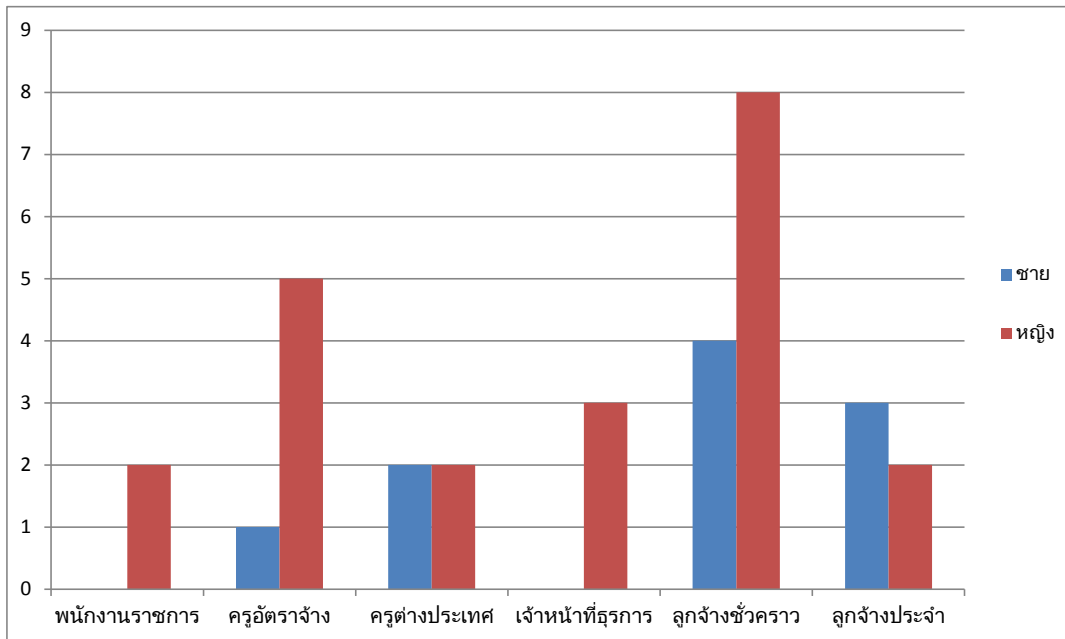

ที่มา : กลุ่มบริหารงานบุคคล

ณ วันที่ 1 กรกฎาคม 2559

แผนภูมิแสดงจำนวนผู้บริหารและข้าราชการครูจำแนกตามตำแหน่งและเพศ ปีการศึกษา 2559

39

แผนภูมิแสดงจำนวนบุคลากรจำแนกตามตำแหน่งและเพศ ปีการศึกษา 2559

ข้อมูลบุคลากร ปีการศึกษา 2559