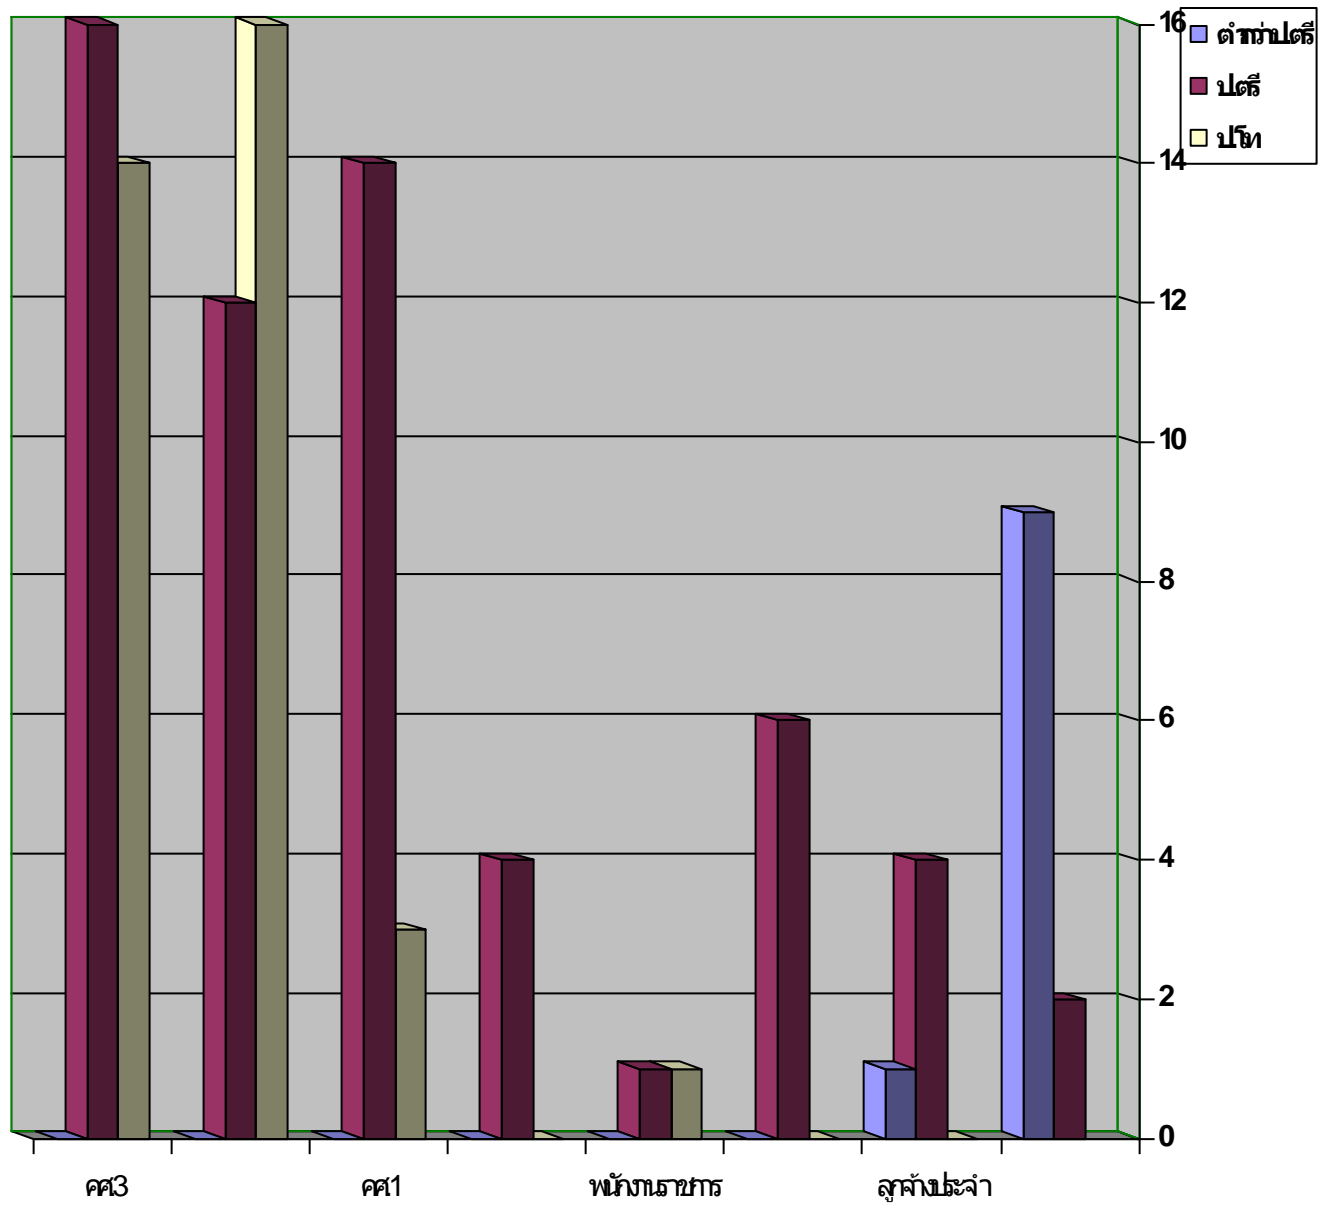

ที่มา : กลุ่มบริหารงานบุคคล

ณ วันที่ 1 กรกฎาคม 2559

แผนภูมิแสดงจำนวนผู้บริหารและข้าราชการครู จำแนกตามตำแหน่งและวุฒิ ปีการศึกษา 2559

แผนภูมิแสดงจำนวนบุคลากรทั้งหมด

จำแนกตามตำแหน่งและวุฒิ ปีการศึกษา 2559

แผนภูมิแสดงจำนวนผู้บริหารและข้าราชการครู
จำแนกตามตำแหน่ง ปีการศึกษา 2559

แผนภูมิแสดงจำนวนนักการภารโรงและบุคลากร
จำแนกตามตำแหน่ง ปีการศึกษา 2559