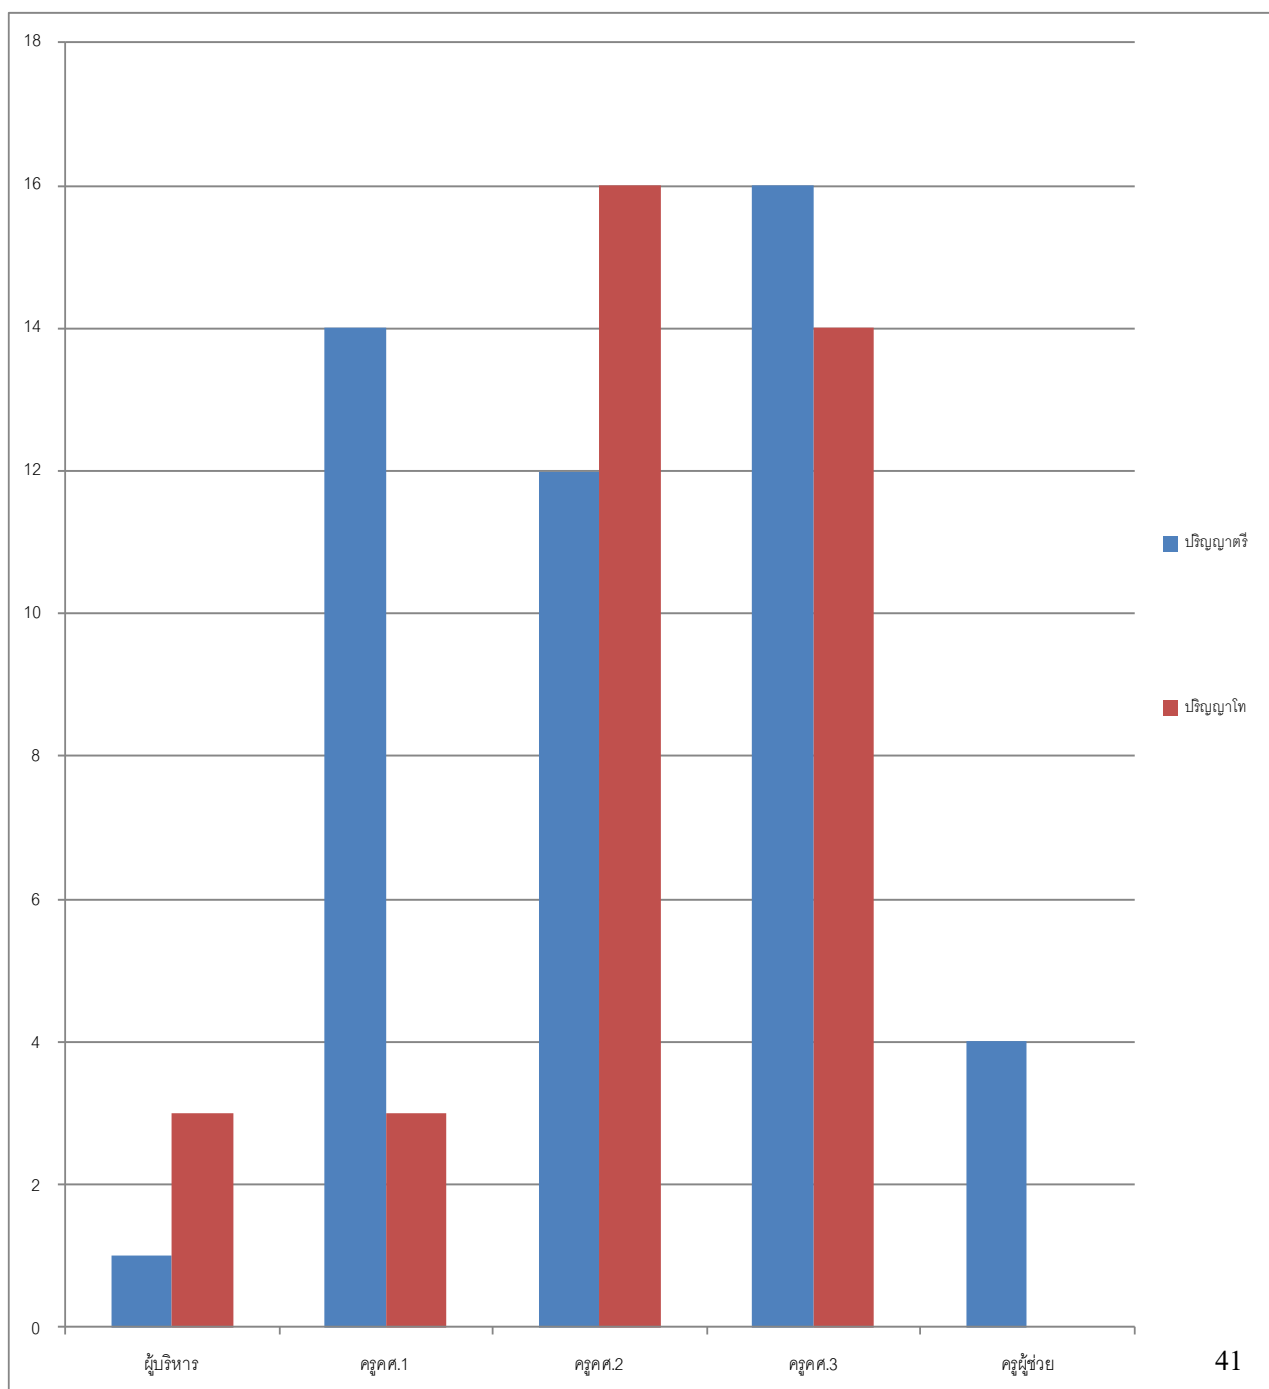

ที่มา : กลุ่มบริหารงานบุคคล

ณ วันที่ 1 กรกฎาคม 2559

แผนภูมิแสดงจำนวนผู้บริหารและข้าราชการครู จำแนกตามตำแหน่งและวุฒิ ปีการศึกษา 2559

แผนภูมิแสดงจำนวนบุคลากรทั้งหมด

จำแนกตามตำแหน่งและวุฒิ ปีการศึกษา 2559

แผนภูมิแสดงจำนวนผู้บริหารและข้าราชการครู
จำแนกตามตำแหน่ง ปีการศึกษา 2559