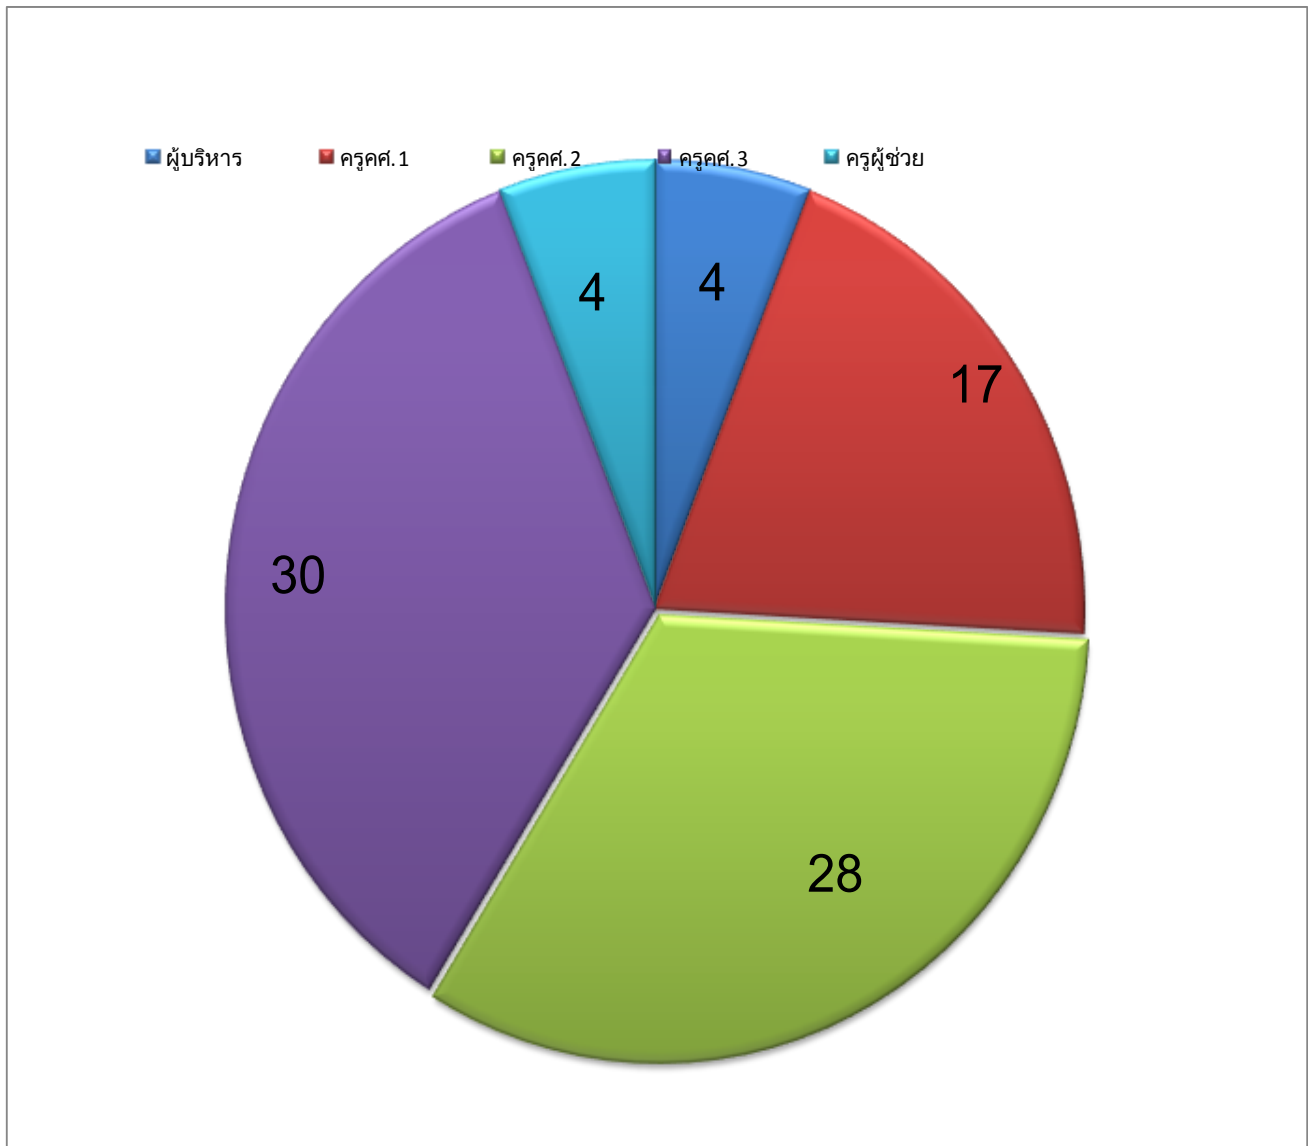

ที่มา : กลุ่มบริหารงานบุคคล

ณ วันที่ 1 กรกฎาคม 2559

แผนภูมิแสดงจำนวนผู้บริหารและข้าราชการครู จำแนกตามตำแหน่งและวุฒิ ปีการศึกษา 2559

แผนภูมิแสดงจำนวนบุคลากรทั้งหมด

จำแนกตามตำแหน่งและวุฒิ ปีการศึกษา 2559

แผนภูมิแสดงจำนวนผู้บริหารและข้าราชการครู
จำแนกตามตำแหน่ง ปีการศึกษา 2559