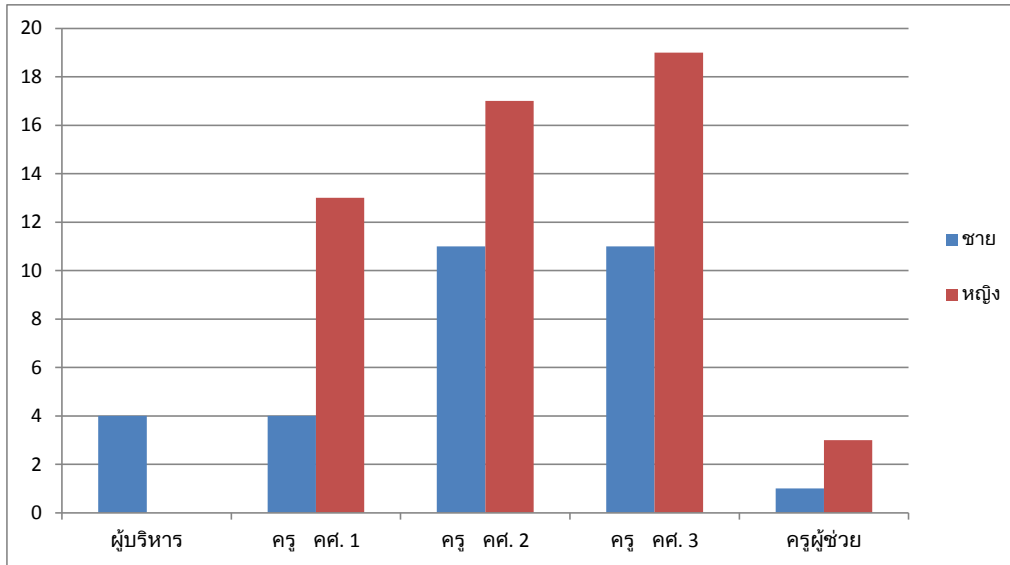

ที่มา : กลุ่มบริหารงานบุคคล

ณ วันที่ 1 กรกฎาคม 2559

แผนภูมิแสดงจำนวนผู้บริหารและข้าราชการครูจำแนกตามตำแหน่งและเพศ ปีการศึกษา 2559

39

แผนภูมิแสดงจำนวนบุคลากรจำแนกตามตำแหน่งและเพศ ปีการศึกษา 2559

ข้อมูลบุคลากร ปีการศึกษา 2559